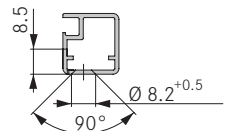

Kinvaro L-80	1	2	3	4	5
X	190	210	230	250	270