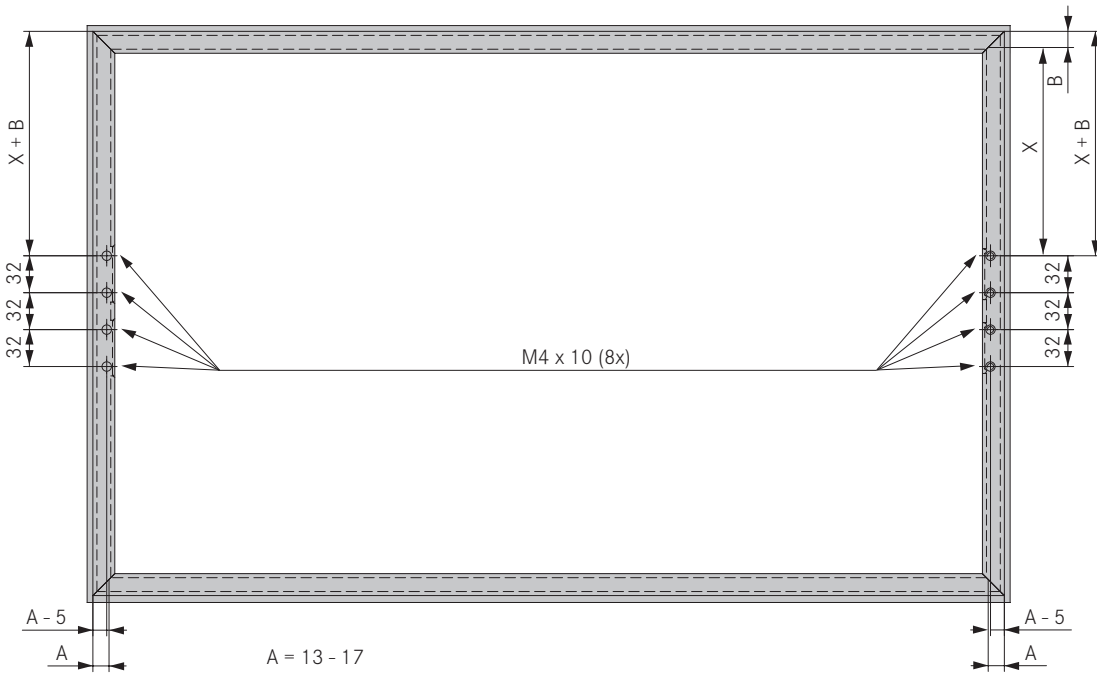

L-80

Kinvaro L-80

Montageanleitung / Assembly instructions

F152147588898 - 05/2015

Montage / Assembling

Kinvaro L-80	KH	min. LH	A	Y
Typ 1	350 - 369	312	161	304
Typ 2	370 - 389	332	176	337
Typ 3	390 - 409	352	191	370
Typ 4	410 - 429	372	206	403
Typ 5	430 - 600	392	221	436

Alle Maße in Millimeter.
 All dimensions in millimetres.
 Toutes les dimensions sont en millimètres.
 Tutte le misure sono in millimetri.
 Todas las medidas en milímetros.
 Alla mått i millimeter.

Kinvaro L-80	1	2	3	4	5
X	190	210	230	250	270