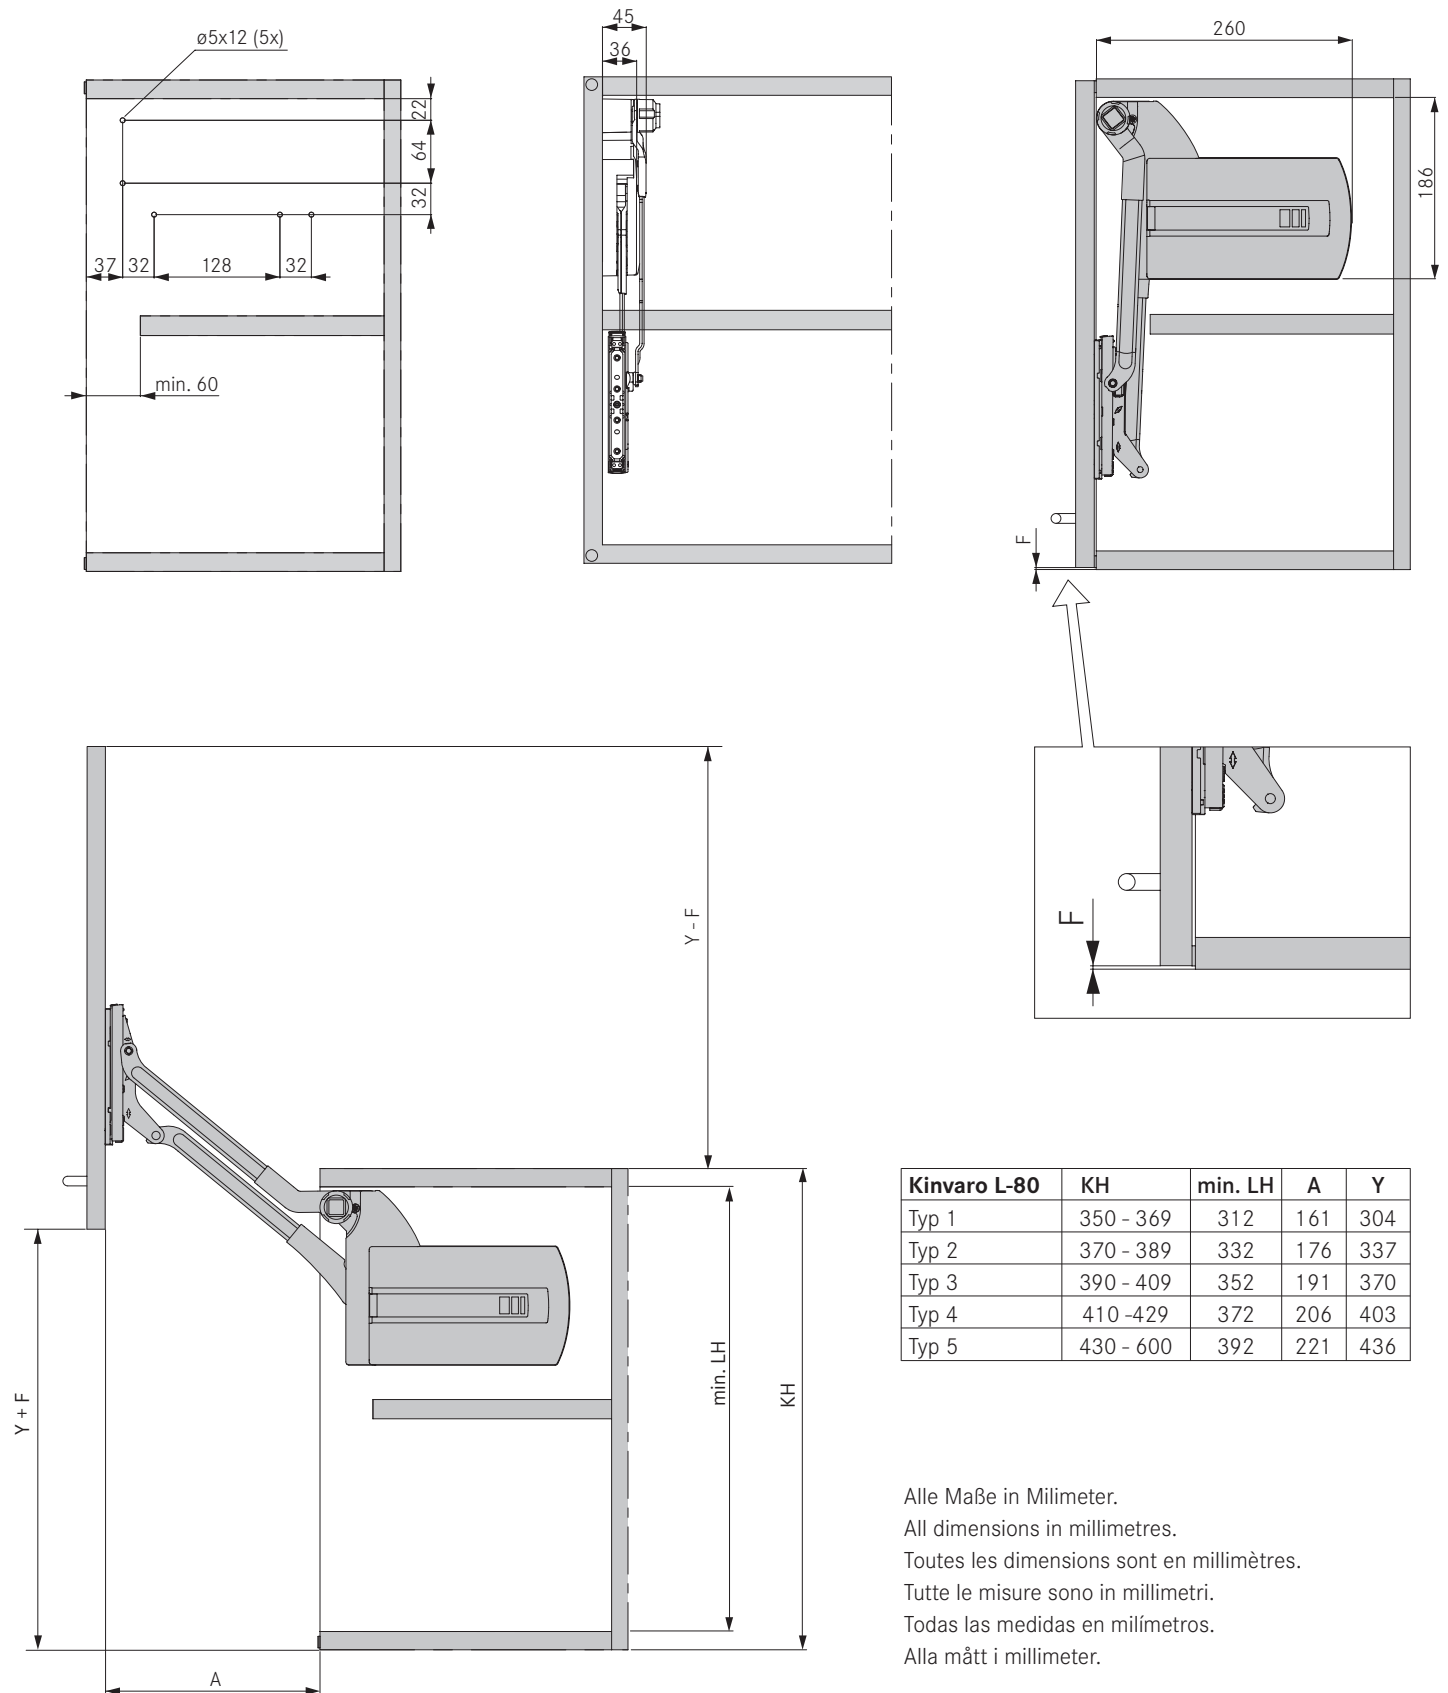

Kinvaro L-80

Montageanleitung / Assembly instructions

F152147588898 - 05/2015

1

Montage / Assembling

Montage: Kinvaro L-80
Mounting: Kinvaro L-80
Montage: Kinvaro L-80

Montaggio: Kinvaro L-80
Montaje: Kinvaro L-80
Montering: Kinvaro L-80

L-80

Kinvaro L-80

Montageanleitung / Assembly instructions

F152147588898 - 05/2015

Montage / Assembling

Kinvaro L-80	KH	min. LH	A	Y
Typ 1	350 - 369	312	161	304
Typ 2	370 - 389	332	176	337
Typ 3	390 - 409	352	191	370
Typ 4	410 - 429	372	206	403
Typ 5	430 - 600	392	221	436

Alle Maße in Millimeter.
 All dimensions in millimetres.
 Toutes les dimensions sont en millimètres.
 Tutte le misure sono in millimetri.
 Todas las medidas en milímetros.
 Alla mått i millimeter.

Kinvaro L-80	1	2	3	4	5
X	190	210	230	250	270

Kinvaro L-80	1	2	3	4	5
X	190	210	230	250	270

Kinvaro L-80

Montageanleitung / Assembly instructions

F152147588898 - 05/2015

1

2

3

Kinvaro L-80