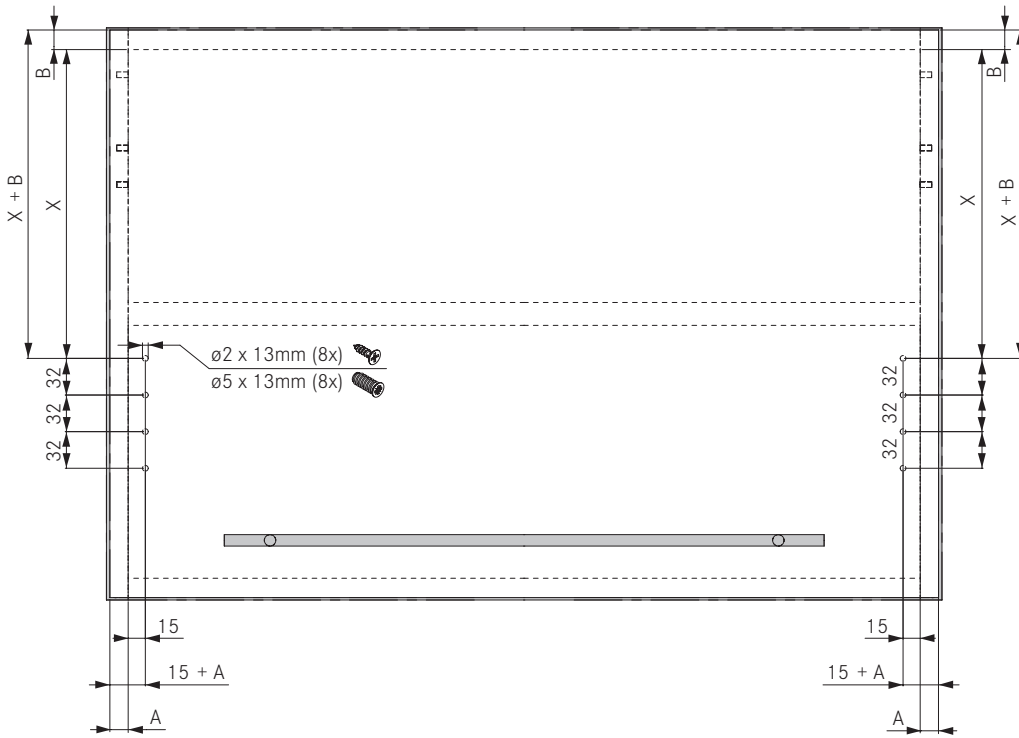

L-80

Kinvaro L-80

Montageanleitung / Assembly instructions

F152147588898 - 05/2015

Montage / Assembling

Kinvaro L-80	KH	min. LH	A	Y
Typ 1	350 - 369	312	161	304
Typ 2	370 - 389	332	176	337
Typ 3	390 - 409	352	191	370
Typ 4	410 - 429	372	206	403
Typ 5	430 - 600	392	221	436

Alle Maße in Millimeter.
 All dimensions in millimetres.
 Toutes les dimensions sont en millimètres.
 Tutte le misure sono in millimetri.
 Todas las medidas en milímetros.
 Alla mått i millimeter.

Kinvaro L-80	1	2	3	4	5
X	190	210	230	250	270

Kinvaro L-80	1	2	3	4	5
X	190	210	230	250	270

Kinvaro L-80

Montageanleitung / Assembly instructions

F152147588898 - 05/2015

1

2

3

Kinvaro L-80