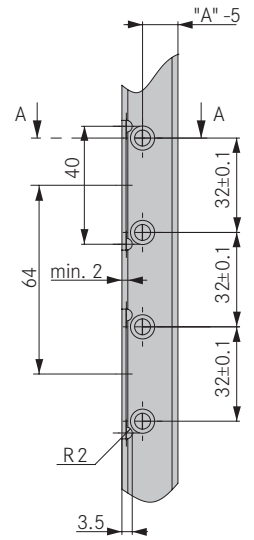

L-80

Kinvaro L-80

Montageanleitung / Assembly instructions

F152147588898 - 05/2015

Montage / Assembling

Kinvaro L-80	KH	min. LH	A	Y
Typ 1	350 - 369	312	161	304
Typ 2	370 - 389	332	176	337
Typ 3	390 - 409	352	191	370
Typ 4	410 - 429	372	206	403
Typ 5	430 - 600	392	221	436

Alle Maße in Millimeter.
 All dimensions in millimetres.
 Toutes les dimensions sont en millimètres.
 Tutte le misure sono in millimetri.
 Todas las medidas en milímetros.
 Alla mått i millimeter.

Kinvaro L-80	1	2	3	4	5
X	190	210	230	250	270