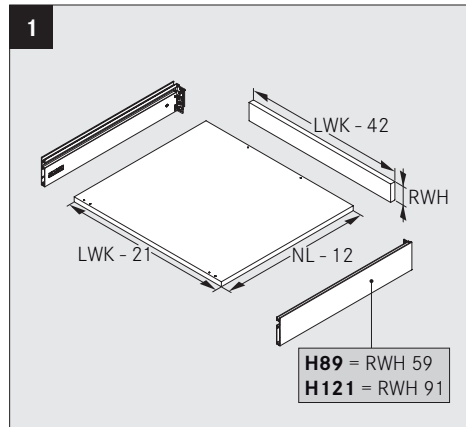

VIONARO V13 H89/H121

Schubkasten/Drawer/Tiroir/Cassetto/Cajón/Låda

108190100 - 02/2017

LWK Lichte Weite Korpus/Inside cabinet width/
Largeur intérieure caisson/Luce libera mobile/
Ancho interior del módulo/Innermått skåp

NL Nennlänge/Nominal length/Longueur nominale/
Lunghezza nominale/Longitud nominal/Längd

RWL Rückwandhöhe/Height of back panel/Hauteur du
dos/Altezza dello schienale/Altura de la trasera/
Bakstyckets höjd

VIONARO V13 H89/H121

Schubkasten/Drawer/Tiroir/Cassetto/Cajón/Låda

108190100 - 02/2017

Demontage/Removal/Démontage/Smontaggio/Desmontaje

Verstellungen/Adjustment/Réglages/Regolazioni/Ajustes/Justering

Auf beiden Seiten vornehmen/Adjust both sides/
À faire des deux côtés/Eseguire su entrambi i lati/
Realizar a ambos lados/Görs på båda sidorna