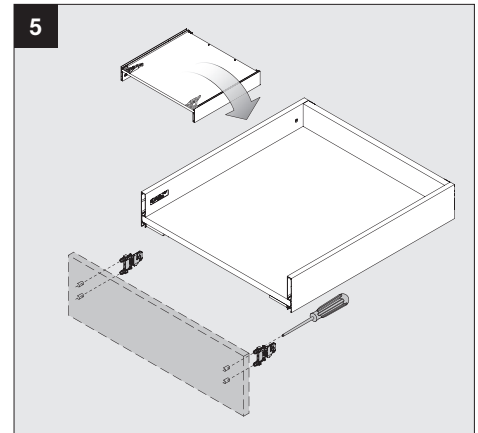

VIONARO V13 H89/H121

Schubkasten/Drawer/Tiroir/Cassetto/Cajón/Låda

108190100 - 02/2017

LWK Lichte Weite Korpus/Inside cabinet width/
Largeur intérieure caisson/Luce libera mobile/
Ancho interior del módulo/Innermått skåp

NL Nennlänge/Nominal length/Longueur nominale/
Lunghezza nominale/Longitud nominal/Längd

RWL Rückwandhöhe/Height of back panel/Hauteur du
dos/Altezza dello schienale/Altura de la trasera/
Bakstyckets höjd