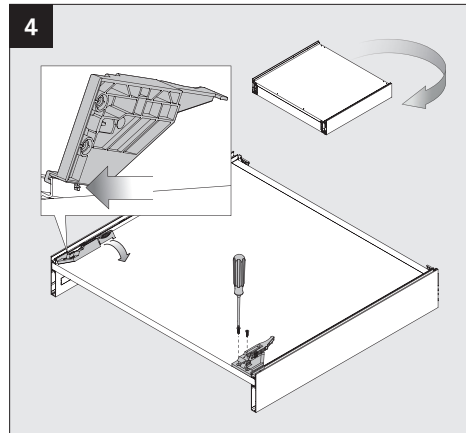

VIONARO V13 H89/H121

Schubkasten/Drawer/Tiroir/Cassetto/Cajón/Låda

108190100 - 02/2017

LWK Lichte Weite Korpus/Inside cabinet width/
Largeur intérieure caisson/Luce libera mobile/
Ancho interior del módulo/Innermått skåp

NL Nennlänge/Nominal length/Longueur nominale/
Lunghezza nominale/Longitud nominal/Längd

RWL Rückwandhöhe/Height of back panel/Hauteur du
dos/Altezza dello schienale/Altura de la trasera/
Bakstyckets höjd

VIONARO V13 H89/H121

Schubkasten/Drawer/Tiroir/Cassetto/Cajón/Låda

108190100 - 02/2017

Demontage/Removal/Démontage/Smontaggio/Desmontaje

Verstellungen/Adjustment/Réglages/Regolazioni/Ajustes/Justering

Auf beiden Seiten vornehmen/Adjust both sides/
À faire des deux côtés/Eseguire su entrambi i lati/
Realizar a ambos lados/Görs på båda sidorna