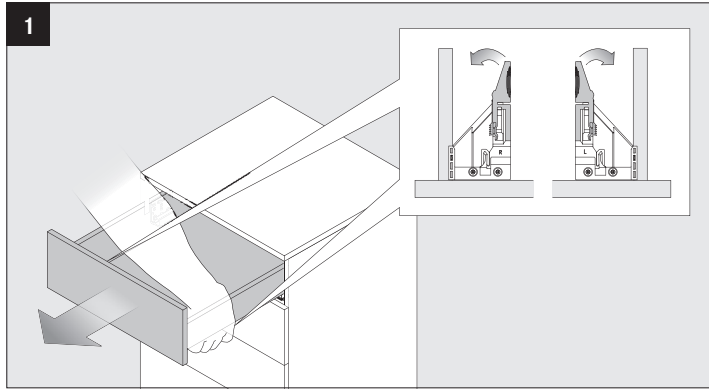

NL Nennlänge/Nominal length/Longueur nominale/
Lunghezza nominale/Longitud nominal/Längd

RWL Rückwandhöhe/Height of back panel/Hauteur du
dos/Altezza dello schienale/Altura de la trasera/
Bakstyckets höjd

VIONARO V13 H89/H121

Schubkasten/Drawer/Tiroir/Cassetto/Cajón/Låda

108190100 - 02/2017

Demontage/Removal/Démontage/Smontaggio/Desmontaje

Verstellungen/Adjustment/Réglages/Regolazioni/Ajustes/Justering

Auf beiden Seiten vornehmen/Adjust both sides/
À faire des deux côtés/Eseguire su entrambi i lati/
Realizar a ambos lados/Görs på båda sidorna