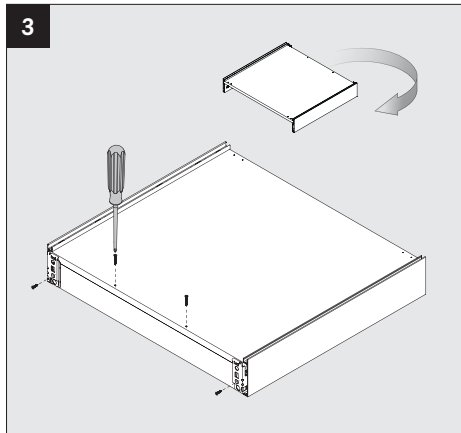

VIONARO V13 H89/H121

Schubkasten/Drawer/Tiroir/Cassetto/Cajón/Låda

108190100 - 02/2017

LWK Lichte Weite Korpus/Inside cabinet width/
Largeur intérieure caisson/Luce libera mobile/
Ancho interior del módulo/Innermått skåp

NL Nennlänge/Nominal length/Longueur nominale/
Lunghezza nominale/Longitud nominal/Längd

RWL Rückwandhöhe/Height of back panel/Hauteur du
dos/Altezza dello schienale/Altura de la trasera/
Bakstyckets höjd