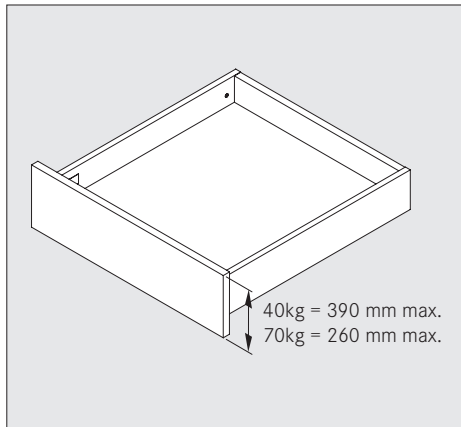

VIONARO V13 H89/H121

Schubkasten/Drawer/Tiroir/Cassetto/Cajón/Låda

108190100 - 02/2017

LWK Lichte Weite Korpus/Inside cabinet width/
Largeur intérieure caisson/Luce libera mobile/
Ancho interior del módulo/Innermått skåp

NL Nennlänge/Nominal length/Longueur nominale/
Lunghezza nominale/Longitud nominal/Längd

RWL Rückwandhöhe/Height of back panel/Hauteur du
dos/Altezza dello schienale/Altura de la trasera/
Bakstyckets höjd