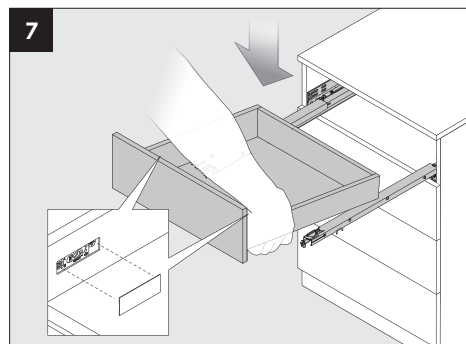

VIONARO V13 H89/H121

Schubkasten/Drawer/Tiroir/Cassetto/Cajón/Låda

108190100 - 02/2017

LWK Lichte Weite Korpus/Inside cabinet width/
Largeur intérieure caisson/Luce libera mobile/
Ancho interior del módulo/Innermått skåp

NL Nennlänge/Nominal length/Longueur nominale/
Lunghezza nominale/Longitud nominal/Längd

RWL Rückwandhöhe/Height of back panel/Hauteur du
dos/Altezza dello schienale/Altura de la trasera/
Bakstyckets höjd

VIONARO V13 H89/H121

Schubkasten/Drawer/Tiroir/Cassetto/Cajón/Låda

108190100 - 02/2017

Demontage/Removal/Démontage/Smontaggio/Desmontaje

Verstellungen/Adjustment/Réglages/Regolazioni/Ajustes/Justering

Auf beiden Seiten vornehmen/Adjust both sides/
À faire des deux côtés/Eseguire su entrambi i lati/
Realizar a ambos lados/Görs på båda sidorna