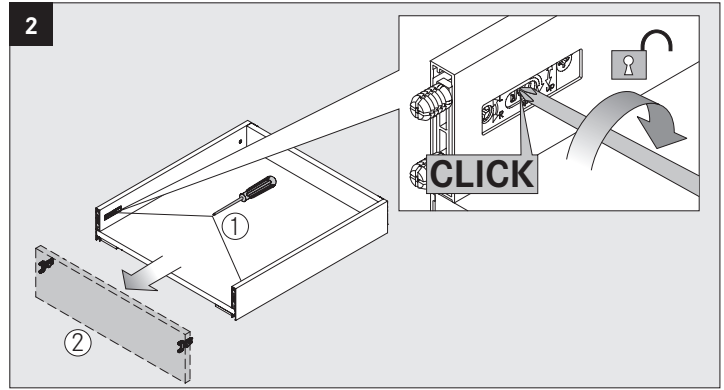

NL Nennlänge/Nominal length/Longueur nominale/
Lunghezza nominale/Longitud nominal/Längd

RWL Rückwandhöhe/Height of back panel/Hauteur du
dos/Altezza dello schienale/Altura de la trasera/
Bakstyckets höjd

VIONARO V13 H89/H121

Schubkasten/Drawer/Tiroir/Cassetto/Cajón/Låda

108190100 - 02/2017

Demontage/Removal/Démontage/Smontaggio/Desmontaje

Verstellungen/Adjustment/Réglages/Regolazioni/Ajustes/Justering

Auf beiden Seiten vornehmen/Adjust both sides/
À faire des deux côtés/Eseguire su entrambi i lati/
Realizar a ambos lados/Görs på båda sidorna