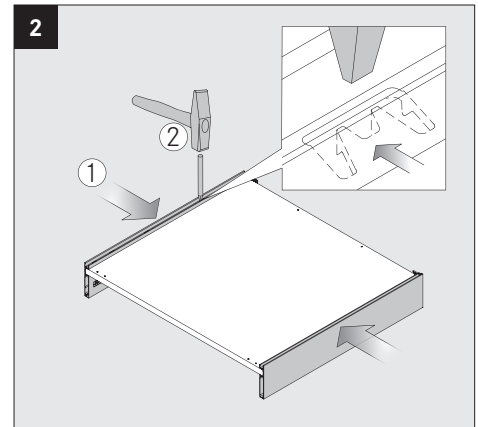

VIONARO V13 H89/H121

Schubkasten/Drawer/Tiroir/Cassetto/Cajón/Låda

108190100 - 02/2017

LWK Lichte Weite Korpus/Inside cabinet width/
Largeur intérieure caisson/Luce libera mobile/
Ancho interior del módulo/Innermått skåp

NL Nennlänge/Nominal length/Longueur nominale/
Lunghezza nominale/Longitud nominal/Längd

RWL Rückwandhöhe/Height of back panel/Hauteur du
dos/Altezza dello schienale/Altura de la trasera/
Bakstyckets höjd