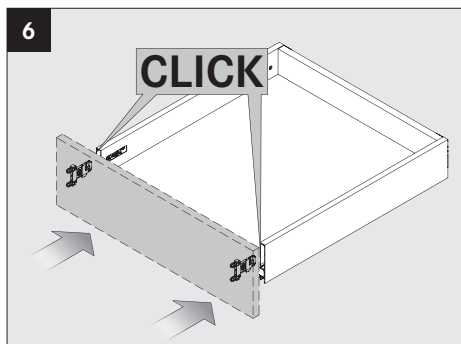

VIONARO V13 H89/H121

Schubkasten/Drawer/Tiroir/Cassetto/Cajón/Låda

108190100 - 02/2017

LWK Lichte Weite Korpus/Inside cabinet width/
Largeur intérieure caisson/Luce libera mobile/
Ancho interior del módulo/Innermått skåp

NL Nennlänge/Nominal length/Longueur nominale/
Lunghezza nominale/Longitud nominal/Längd

RWL Rückwandhöhe/Height of back panel/Hauteur du
dos/Altezza dello schienale/Altura de la trasera/
Bakstyckets höjd