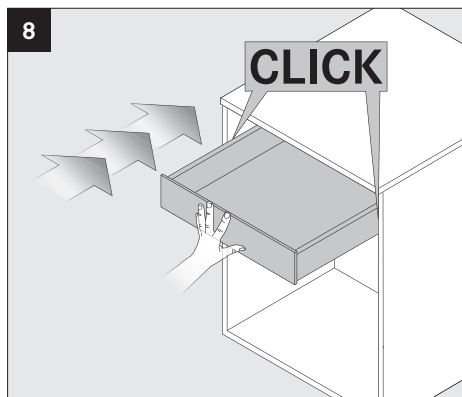

VIONARO V13 H185/249

Auszug / Pot drawer / Casserolier / Cassettone / Cacerolero / Utdragslåda

108191100 - 02/2017

Demontage/Removal/Démontage/Smontaggio/Desmontaje

LWK Lichte Weite Korpus/Inside cabinet width/Largeur intérieure caisson/
Luce libera mobile/Ancho interior del módulo/Innermått skåp

NL Nennlänge/Nominal length/Longueur nominale/Lunghezza nominale/
Longitud nominal/Längd

RWH Rückwandhöhe/Height of back panel/Hauteur du dos/Altezza dello
schienale/Altura de la trasera/Bakstyckets höjd

VIONARO V13 H185/249

Auszug/Pot drawer/Casserolier/Cassettone/Cacerolero/Utdragslåda

108191100 - 02/2017

Auf beiden Seiten vornehmen/Adjust both sides/
À faire des deux côtés/Eseguire su entrambi i lati/
Realizar a ambos lados/Görs på båda sidorna