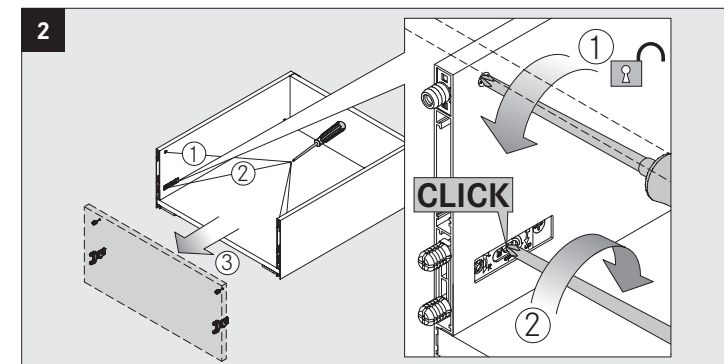

VIONARO V13 H185/249

Auszug / Pot drawer / Casserolier / Cassettone / Cacerolero / Utdragslåda

108191100 - 02/2017

Demontage/Removal/Démontage/Smontaggio/Desmontaje

LWK Lichte Weite Korpus/Inside cabinet width/Largeur intérieure caisson/
Luce libera mobile/Ancho interior del módulo/Innermått skåp

NL Nennlänge/Nominal length/Longueur nominale/Lunghezza nominale/
Longitud nominal/Längd

RWH Rückwandhöhe/Height of back panel/Hauteur du dos/Altezza dello
schienale/Altura de la trasera/Bakstyckets höjd

VIONARO V13 H185/249

Auszug/Pot drawer/Casserolier/Cassettone/Cacerolero/Utdragslåda

108191100 - 02/2017

Auf beiden Seiten vornehmen/Adjust both sides/
À faire des deux côtés/Eseguire su entrambi i lati/
Realizar a ambos lados/Görs på båda sidorna