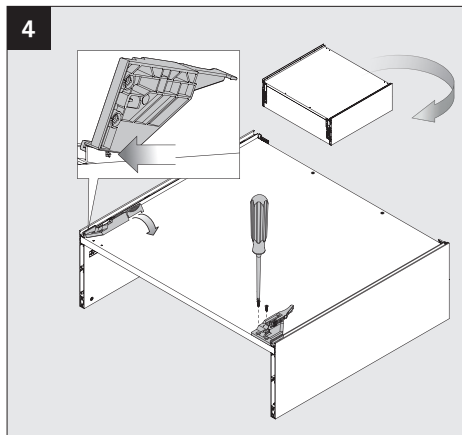

VIONARO V13 H185/249

Auszug / Pot drawer / Casserolier / Cassettone / Cacerolero / Utdragslåda

108191100 - 02/2017

Demontage/Removal/Démontage/Smontaggio/Desmontaje

LWK Lichte Weite Korpus/Inside cabinet width/Largeur intérieure caisson/
Luce libera mobile/Ancho interior del módulo/Innermått skåp

NL Nennlänge/Nominal length/Longueur nominale/Lunghezza nominale/
Longitud nominal/Längd

RWH Rückwandhöhe/Height of back panel/Hauteur du dos/Altezza dello
schienale/Altura de la trasera/Bakstyckets höjd

VIONARO V13 H185/249

Auszug/Pot drawer/Casserolier/Cassettone/Cacerolero/Utdragslåda

108191100 - 02/2017

Auf beiden Seiten vornehmen/Adjust both sides/
À faire des deux côtés/Eseguire su entrambi i lati/
Realizar a ambos lados/Görs på båda sidorna