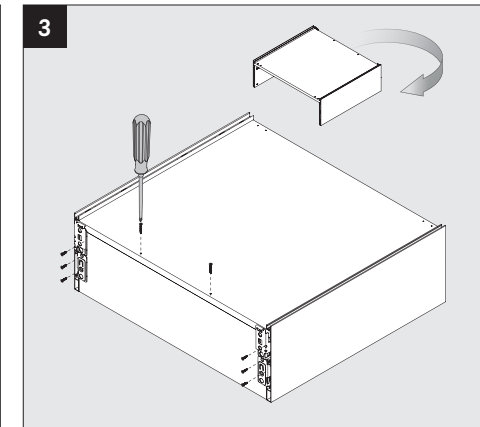

VIONARO V13 H185/249

Auszug / Pot drawer / Casserolier / Cassettone / Cacerolero / Utdragslåda

108191100 - 02/2017

Demontage/Removal/Démontage/Smontaggio/Desmontaje

LWK Lichte Weite Korpus/Inside cabinet width/Largeur intérieure caisson/
Luce libera mobile/Ancho interior del módulo/Innermått skåp

NL Nennlänge/Nominal length/Longueur nominale/Lunghezza nominale/
Longitud nominal/Längd

RWH Rückwandhöhe/Height of back panel/Hauteur du dos/Altezza dello
schienale/Altura de la trasera/Bakstyckets höjd

VIONARO V13 H185/249

Auszug/Pot drawer/Casserolier/Cassettone/Cacerolero/Utdragslåda

108191100 - 02/2017

Auf beiden Seiten vornehmen/Adjust both sides/
À faire des deux côtés/Eseguire su entrambi i lati/
Realizar a ambos lados/Görs på båda sidorna