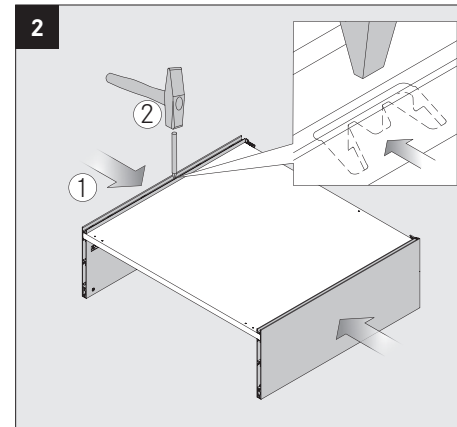

VIONARO V13 H185/249

Auszug / Pot drawer / Casserolier / Cassettone / Cacerolero / Utdragslåda

108191100 - 02/2017

Demontage/Removal/Démontage/Smontaggio/Desmontaje

LWK Lichte Weite Korpus/Inside cabinet width/Largeur intérieure caisson/
Luce libera mobile/Ancho interior del módulo/Innermått skåp

NL Nennlänge/Nominal length/Longueur nominale/Lunghezza nominale/
Longitud nominal/Längd

RWH Rückwandhöhe/Height of back panel/Hauteur du dos/Altezza dello
schienale/Altura de la trasera/Bakstyckets höjd

VIONARO V13 H185/249

Auszug/Pot drawer/Casserolier/Cassettone/Cacerolero/Utdragslåda

108191100 - 02/2017

Auf beiden Seiten vornehmen/Adjust both sides/
À faire des deux côtés/Eseguire su entrambi i lati/
Realizar a ambos lados/Görs på båda sidorna