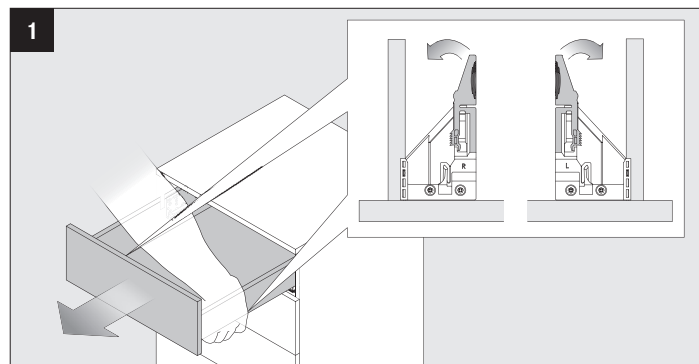

VIONARO V13 H185/249

Auszug / Pot drawer / Casserolier / Cassettone / Cacerolero / Utdragslåda

108191100 - 02/2017

Demontage/Removal/Démontage/Smontaggio/Desmontaje

LWK Lichte Weite Korpus/Inside cabinet width/Largeur intérieure caisson/
Luce libera mobile/Ancho interior del módulo/Innermått skåp

NL Nennlänge/Nominal length/Longueur nominale/Lunghezza nominale/
Longitud nominal/Längd

RWH Rückwandhöhe/Height of back panel/Hauteur du dos/Altezza dello
schienale/Altura de la trasera/Bakstyckets höjd

VIONARO V13 H185/249

Auszug/Pot drawer/Casserolier/Cassettone/Cacerolero/Utdragslåda

108191100 - 02/2017

Auf beiden Seiten vornehmen/Adjust both sides/
À faire des deux côtés/Eseguire su entrambi i lati/
Realizar a ambos lados/Görs på båda sidorna