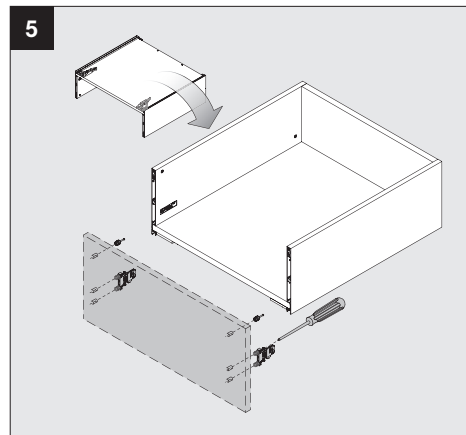

VIONARO V13 H185/249

Auszug / Pot drawer / Casserolier / Cassettone / Cacerolero / Utdragslåda

108191100 - 02/2017

Demontage/Removal/Démontage/Smontaggio/Desmontaje

LWK Lichte Weite Korpus/Inside cabinet width/Largeur intérieure caisson/
Luce libera mobile/Ancho interior del módulo/Innermått skåp

NL Nennlänge/Nominal length/Longueur nominale/Lunghezza nominale/
Longitud nominal/Längd

RWH Rückwandhöhe/Height of back panel/Hauteur du dos/Altezza dello
schienale/Altura de la trasera/Bakstyckets höjd

VIONARO V13 H185/249

Auszug/Pot drawer/Casserolier/Cassettone/Cacerolero/Utdragslåda

108191100 - 02/2017

Auf beiden Seiten vornehmen/Adjust both sides/
À faire des deux côtés/Eseguire su entrambi i lati/
Realizar a ambos lados/Görs på båda sidorna