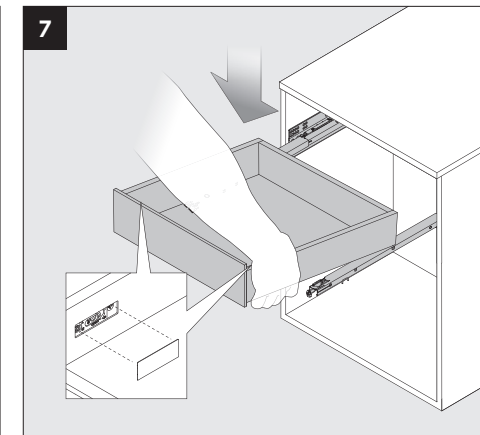

VIONARO V13 H185/249

Auszug / Pot drawer / Casserolier / Cassettone / Cacerolero / Utdragslåda

108191100 - 02/2017

Demontage/Removal/Démontage/Smontaggio/Desmontaje

LWK Lichte Weite Korpus/Inside cabinet width/Largeur intérieure caisson/
Luce libera mobile/Ancho interior del módulo/Innermått skåp

NL Nennlänge/Nominal length/Longueur nominale/Lunghezza nominale/
Longitud nominal/Längd

RWH Rückwandhöhe/Height of back panel/Hauteur du dos/Altezza dello
schienale/Altura de la trasera/Bakstyckets höjd

VIONARO V13 H185/249

Auszug/Pot drawer/Casserolier/Cassettone/Cacerolero/Utdragslåda

108191100 - 02/2017

Auf beiden Seiten vornehmen/Adjust both sides/
À faire des deux côtés/Eseguire su entrambi i lati/
Realizar a ambos lados/Görs på båda sidorna