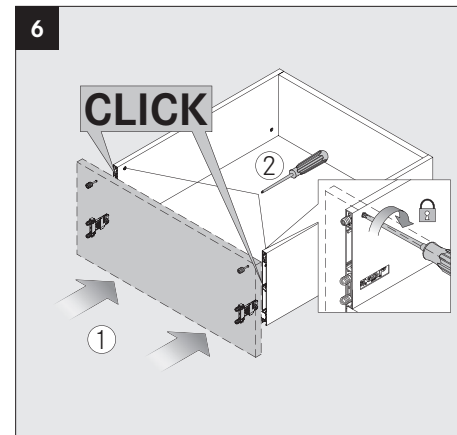

VIONARO V13 H185/249

Auszug / Pot drawer / Casserolier / Cassettone / Cacerolero / Utdragslåda

108191100 - 02/2017

Demontage/Removal/Démontage/Smontaggio/Desmontaje

LWK Lichte Weite Korpus/Inside cabinet width/Largeur intérieure caisson/
Luce libera mobile/Ancho interior del módulo/Innermått skåp

NL Nennlänge/Nominal length/Longueur nominale/Lunghezza nominale/
Longitud nominal/Längd

RWH Rückwandhöhe/Height of back panel/Hauteur du dos/Altezza dello
schienale/Altura de la trasera/Bakstyckets höjd

VIONARO V13 H185/249

Auszug/Pot drawer/Casserolier/Cassettone/Cacerolero/Utdragslåda

108191100 - 02/2017

Auf beiden Seiten vornehmen/Adjust both sides/
À faire des deux côtés/Eseguire su entrambi i lati/
Realizar a ambos lados/Görs på båda sidorna