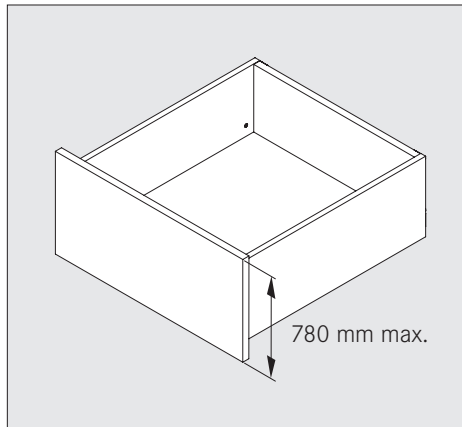

VIONARO V13 H185/249

Auszug / Pot drawer / Casserolier / Cassettone / Cacerolero / Utdragslåda

108191100 - 02/2017

Demontage/Removal/Démontage/Smontaggio/Desmontaje

LWK Lichte Weite Korpus/Inside cabinet width/Largeur intérieure caisson/
Luce libera mobile/Ancho interior del módulo/Innermått skåp

NL Nennlänge/Nominal length/Longueur nominale/Lunghezza nominale/
Longitud nominal/Längd

RWH Rückwandhöhe/Height of back panel/Hauteur du dos/Altezza dello
schienale/Altura de la trasera/Bakstyckets höjd

VIONARO V13 H185/249

Auszug/Pot drawer/Casserolier/Cassettone/Cacerolero/Utdragslåda

108191100 - 02/2017

Auf beiden Seiten vornehmen/Adjust both sides/
À faire des deux côtés/Eseguire su entrambi i lati/
Realizar a ambos lados/Görs på båda sidorna