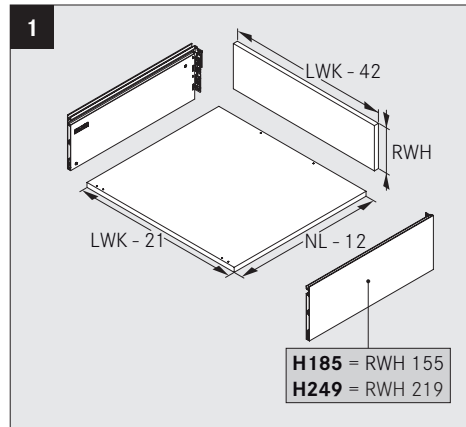

VIONARO V13 H185/249

Auszug / Pot drawer / Casserolier / Cassettone / Cacerolero / Utdragslåda

108191100 - 02/2017

Demontage/Removal/Démontage/Smontaggio/Desmontaje

LWK Lichte Weite Korpus/Inside cabinet width/Largeur intérieure caisson/
Luce libera mobile/Ancho interior del módulo/Innermått skåp

NL Nennlänge/Nominal length/Longueur nominale/Lunghezza nominale/
Longitud nominal/Längd

RWH Rückwandhöhe/Height of back panel/Hauteur du dos/Altezza dello
schienale/Altura de la trasera/Bakstyckets höjd

VIONARO V13 H185/249

Auszug/Pot drawer/Casserolier/Cassettone/Cacerolero/Utdragslåda

108191100 - 02/2017

Auf beiden Seiten vornehmen/Adjust both sides/
À faire des deux côtés/Eseguire su entrambi i lati/
Realizar a ambos lados/Görs på båda sidorna